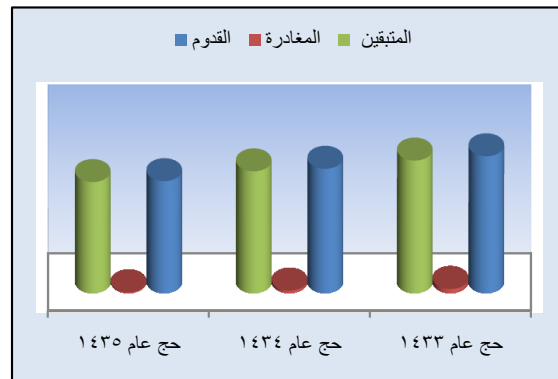

التقرير الاحصائي اليومي
موسم حج عام 1435 هـ
1435/12/14 هـ

المملكة العربية السعودية
المدينة المنورة
المؤسسة الاهلية للاداء

حركة الحجاج القادمين والمغادرين لهذا اليوم عبر المراكز

الحركة	الهجرة والمكاتب الميدانية	البر	المطار	اجمالي اليوم
القدوم	18,051	6,867	36	24,954
المغادرة	9	81	46	136

اجمالي الحجاج القادمين والمغادرين عبر المراكز حتى تاريخه

المراكز	الهجرة والمكاتب الميدانية	البر	المطار	المجموع
اجمالي القدوم	18,593	7,983	36	26,612
اجمالي المغادرة	18	150	46	214

حركة وسائل النقل

حركة النقل	حافلات الميدان	حافلات البر	رحلات الطيران الدولي	رحلات الطيران الداخلي
قدوم اليوم	401	196	0	4
الاجمالي	414	228	0	4
مغادرة اليوم	2	8	16	0
الاجمالي	4	11	16	0

مقارنة حركة الحجاج بالموسمين السابقين

الموسم	حج عام 1433	حج عام 1434	حج عام 1435	مقارنة مع الموسم السابق
القدوم	32,517	29,553	26,612	-10%
المغادرة	1,017	615	214	-65%
المتبقين	31,500	28,938	26,398	-9%

درجة الحرارة العظمى بالمدينة المنورة	الخدمات الصحية	
	اجمالي الدخول	اجمالي المتوفين
37°	0	0
	خدمات التانهين	
	اليوم	الاجمالي
	73	73

نائب رئيس مجلس الإدارة

د. محمد علي بن إسماعيل مصلوخ

رئيس وحدة الإحصاء والتقارير

هاني بن جمعان الحسيني