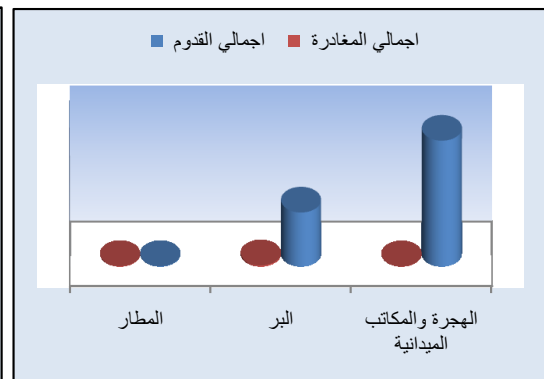

التقرير الاحصائي اليومي
موسم حج عام 1435 هـ
1435/12/14 هـ

المملكة العربية السعودية
المدينة المنورة
المؤسسة الاهلية للاداء

حركة الحجاج القادمين والمغادرين لهذا اليوم عبر المراكز

الحركة	الهجرة والمكاتب الميدانية	البر	المطار	اجمالي اليوم
القدوم	18,051	6,867	36	24,954
المغادرة	9	81	46	136

اجمالي الحجاج القادمين والمغادرين عبر المراكز حتى تاريخه

المراكز	الهجرة والمكاتب الميدانية	البر	المطار	المجموع
اجمالي القدوم	18,593	7,983	36	26,612
اجمالي المغادرة	18	150	46	214

حركة وسائل النقل

حركة النقل	حافلات الميدان	حافلات البر	رحلات الطيران الدولي	رحلات الطيران الداخلي
قدوم اليوم	401	196	0	4
الاجمالي	414	228	0	4
مغادرة اليوم	2	8	16	0
الاجمالي	4	11	16	0

مقارنة حركة الحجاج بالموسمين السابقين

الموسم	حج عام 1433	حج عام 1434	حج عام 1435	مقارنة مع الموسم السابق
القدوم	32,517	29,553	26,612	-10%
المغادرة	1,017	615	214	-65%
المتبقين	31,500	28,938	26,398	-9%

درجة الحرارة العظمى بالمدينة المنورة	الخدمات الصحية	
	اجمالي الدخول	اجمالي المتوفين
37°	0	0
	خدمات التانهين	
	اليوم	الاجمالي
	73	73

نائب رئيس مجلس الإدارة

د. محمد علي بن إسماعيل مصلوخ

رئيس وحدة الإحصاء والتقارير

هاني بن جمعان الحسيني