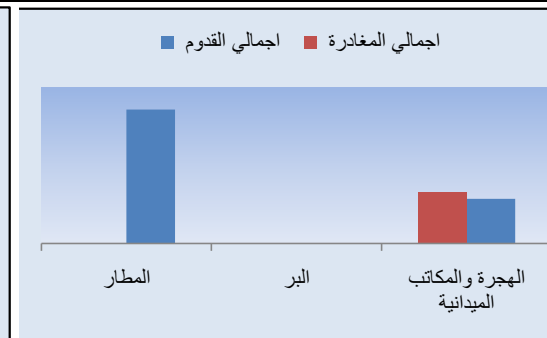

التقرير الاحصائي اليومي موسم حج عام 1435 هـ 1435/11/15 هـ		المملكة العربية السعودية المدينة المنورة المؤسسة الاهلية للدلاء

حركة الحجاج القادمين والمغادرين لهذا اليوم عبر المراكز				
الحركة	الهجرة والمكاتب الميدانية	البر	المطار	اجمالي اليوم
القدوم	7,005	0	18,938	25,943
المغادرة	23,306	0	0	23,306

اجمالي الحجاج القادمين والمغادرين عبر المراكز حتى تاريخه				
المراكز	الهجرة والمكاتب الميدانية	البر	المطار	المجموع
اجمالي القدوم	57,290	0	171,513	228,803
اجمالي المغادرة	65,251	0	0	65,251

حركة وسائل النقل				
حركة النقل	حافلات الميدان	حافلات البر	رحلات الطيران الدولي	رحلات الطيران الداخلي
قدوم اليوم	157	0	92	0
الاجمالي	1,263	0	760	10
مغادرة اليوم	519	0	0	0
الاجمالي	1,368	0	0	0

مقارنة حركة الحجاج بالموسمين السابقين				
الموسم	حج عام 1433	حج عام 1434	حج عام 1435	مقارنة مع الموسم السابق
القدوم	314,464	274,356	228,803	-17%
المغادرة	101,897	75,039	65,251	-13%
المتبقين	212,567	199,317	163,541	-18%

الخدمات الصحية		أكثر خمس جنسيات متبقية في المدينة المنورة		درجة الحرارة العظمى بالمدينة المنورة
إجمالي المنومين	إجمالي المتوفين	إندونيسيا	46,792	40°
29	11	الهند	27,855	
خدمات التانهين		باكستان	18,418	
اليوم	الإجمالي	تركيا	13,462	
192	712	إيران	12,281	

نائب رئيس مجلس الإدارة

رئيس وحدة الإحصاء والتقارير

محمد علي بن إسماعيل مصلوخ

هاني بن جمعان الحسيني