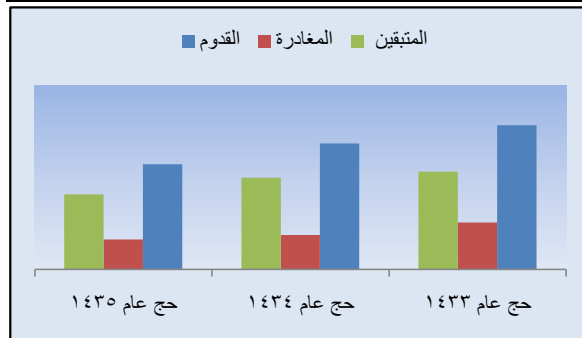

التقرير الاحصائي اليومي موسم حج عام 1435 هـ 1435/11/15 هـ		المملكة العربية السعودية المدينة المنورة المؤسسة الاهلية للدلاء

حركة الحجاج القادمين والمغادرين لهذا اليوم عبر المراكز				
الحركة	الهجرة والمكاتب الميدانية	البر	المطار	اجمالي اليوم
القدوم	7,005	0	18,938	25,943
المغادرة	23,306	0	0	23,306

اجمالي الحجاج القادمين والمغادرين عبر المراكز حتى تاريخه				
المراكز	الهجرة والمكاتب الميدانية	البر	المطار	المجموع
اجمالي القدوم	57,290	0	171,513	228,803
اجمالي المغادرة	65,251	0	0	65,251

حركة وسائل النقل				
حركة النقل	حافلات الميدان	حافلات البر	رحلات الطيران الدولي	رحلات الطيران الداخلي
قدوم اليوم	157	0	92	0
الاجمالي	1,263	0	760	10
مغادرة اليوم	519	0	0	0
الاجمالي	1,368	0	0	0

مقارنة حركة الحجاج بالموسمين السابقين				
الموسم	حج عام 1433	حج عام 1434	حج عام 1435	مقارنة مع الموسم السابق
القدوم	314,464	274,356	228,803	-17%
المغادرة	101,897	75,039	65,251	-13%
المتبقين	212,567	199,317	163,541	-18%

الخدمات الصحية		أكثر خمس جنسيات متبقية في المدينة المنورة		درجة الحرارة العظمى بالمدينة المنورة
إجمالي المنومين	إجمالي المتوفين	إندونيسيا	46,792	40°
29	11	الهند	27,855	
خدمات التانهين		باكستان	18,418	
اليوم	الإجمالي	تركيا	13,462	
192	712	إيران	12,281	

نائب رئيس مجلس الإدارة

رئيس وحدة الإحصاء والتقارير

محمد علي بن إسماعيل مصلوخ

هاني بن جمعان الحسيني