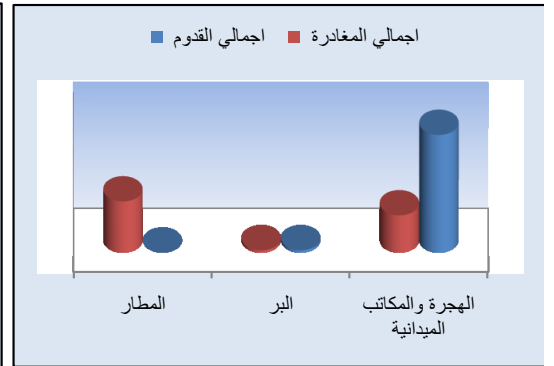

التقرير الاحصائي اليومي
موسم حج عام 1435 هـ
1436/01/02 هـ

المملكة العربية السعودية
المدينة المنورة
المؤسسة الاهلية للادلاء

حركة الحجاج القادمين والمغادرين لهذا اليوم عبر المراكز

الحركة	الهجرة والمكاتب الميدانية	البر	المطار	اجمالي اليوم
القدوم	14,498	0	4	14,502
المغادرة	13,691	0	11,192	24,883

اجمالي الحجاج القادمين والمغادرين عبر المراكز حتى تاريخه

المراكز	الهجرة والمكاتب الميدانية	البر	المطار	المجموع
اجمالي القدوم	466,602	10,062	515	477,179
اجمالي المغادرة	148,249	10,062	203,342	361,653

حركة وسائل النقل

حركة النقل	حافلات الميدان	حافلات البر	رحلات الطيران الدولي	رحلات الطيران الداخلي
قدوم اليوم	322	0	0	1
الاجمالي	10,398	336	0	51
مغادرة اليوم	304	0	51	6
الاجمالي	3,228	336	979	119

مقارنة حركة الحجاج بالموسمين السابقين

الموسم	حج عام 1433	حج عام 1434	حج عام 1435	مقارنة مع الموسم السابق
القدوم	568,210	464,106	477,179	3%
المغادرة	369,179	276,177	361,653	31%
المتبقين	199,031	187,929	115,456	39%

درجة الحرارة العظمى بالمدينة المنورة	الخدمات الصحية	
	اجمالي الدخول	اجمالي المتوفين
35°	114	70
	خدمات التانهين	
35°	اليوم	الاجمالي
	17	6594

نائب رئيس مجلس الإدارة

د. محمد علي بن إسماعيل مصلوخ

رئيس وحدة الإحصاء والتقارير

هاني بن جمعان الحسيني