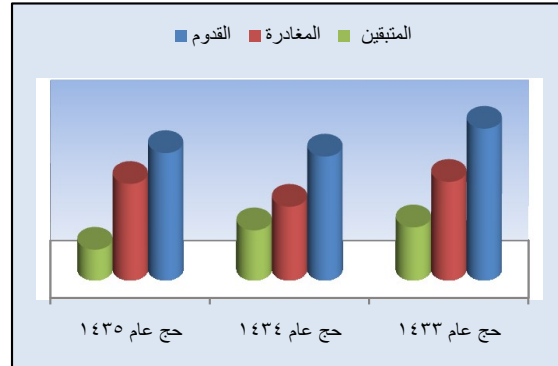

التقرير الاحصائي اليومي
موسم حج عام 1435 هـ
1436/01/02 هـ

المملكة العربية السعودية
المدينة المنورة
المؤسسة الاهلية للادلاء

حركة الحجاج القادمين والمغادرين لهذا اليوم عبر المراكز

الحركة	الهجرة والمكاتب الميدانية	البر	المطار	اجمالي اليوم
القدوم	14,498	0	4	14,502
المغادرة	13,691	0	11,192	24,883

اجمالي الحجاج القادمين والمغادرين عبر المراكز حتى تاريخه

المراكز	الهجرة والمكاتب الميدانية	البر	المطار	المجموع
اجمالي القدوم	466,602	10,062	515	477,179
اجمالي المغادرة	148,249	10,062	203,342	361,653

حركة وسائل النقل

حركة النقل	حافلات الميدان	حافلات البر	رحلات الطيران الدولي	رحلات الطيران الداخلي
قدوم اليوم	322	0	0	1
الاجمالي	10,398	336	0	51
مغادرة اليوم	304	0	51	6
الاجمالي	3,228	336	979	119

مقارنة حركة الحجاج بالموسمين السابقين

الموسم	حج عام 1433	حج عام 1434	حج عام 1435	مقارنة مع الموسم السابق
القدوم	568,210	464,106	477,179	3%
المغادرة	369,179	276,177	361,653	31%
المتبقين	199,031	187,929	115,456	39%

درجة الحرارة العظمى بالمدينة المنورة	الخدمات الصحية	
	اجمالي الدخول	اجمالي المتوفين
35°	114	70
	خدمات التانهين	
35°	اليوم	الاجمالي
	17	6594

نائب رئيس مجلس الإدارة

د. محمد علي بن إسماعيل مصلوخ

رئيس وحدة الإحصاء والتقارير

هاني بن جمعان الحسيني