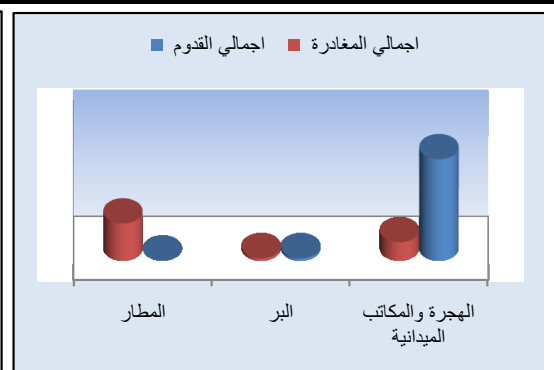

المملكة العربية السعودية

المدينة المنورة

المؤسسة الأهلية للإدلاء

التقرير الاحصائي اليومي

موسم حج عام 1435 هـ

1435/12/28 هـ

حركة الحجاج القادمين والمغادرين لهذا اليوم عبر المراكز

الحركة	الهجرة والمكاتب الميدانية	البر	المطار	اجمالي اليوم
القدوم	16,267	0	2	16,269
المغادرة	6,800	0	12,172	18,972

اجمالي الحجاج القادمين والمغادرين عبر المراكز حتى تاريخه

المراكز	الهجرة والمكاتب الميدانية	البر	المطار	المجموع
اجمالي القدوم	401,890	10,062	501	412,453
اجمالي المغادرة	73,059	10,062	147,719	230,840

حركة وسائل النقل

حركة النقل	حافلات الميدان	حافلات البر	رحلات الطيران الدولي	رحلات الطيران الداخلي
قدوم اليوم	361	0	0	1
الاجمالي	8,936	336	0	48
مغادرة اليوم	151	0	50	6
الاجمالي	1,675	336	745	97

مقارنة حركة الحجاج بالموسمين السابقين

الموسم	حج عام 1433	حج عام 1434	حج عام 1435	مقارنة مع الموسم السابق
القدوم	489,147	411,256	412,453	%0
المغادرة	255,322	215,570	230,840	%7
المتبقين	233,825	195,686	181,565	%7-

درجة الحرارة العظمى بالمدينة المنورة	الخدمات الصحية	
	اجمالي الدخول	اجمالي المتوفين
35°	99	48
	خدمات التانهين	
	اليوم	الاجمالي
	439	5663

نائب رئيس مجلس الإدارة

د. محمد علي بن إسماعيل مصلوخ

رئيس وحدة الإحصاء والتقارير

هاني بن جمعان الحسيني