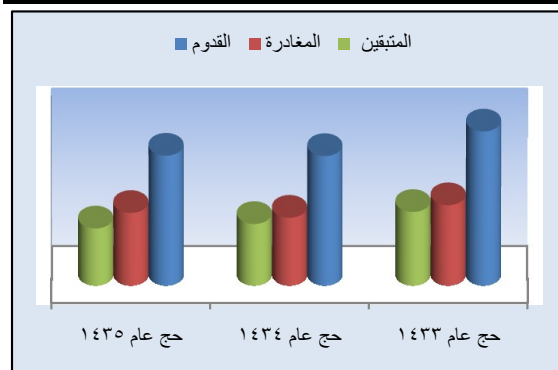

المملكة العربية السعودية

المدينة المنورة

المؤسسة الأهلية للإدلاء

التقرير الاحصائي اليومي

موسم حج عام 1435 هـ

1435/12/28 هـ

حركة الحجاج القادمين والمغادرين لهذا اليوم عبر المراكز

الحركة	الهجرة والمكاتب الميدانية	البر	المطار	اجمالي اليوم
القدوم	16,267	0	2	16,269
المغادرة	6,800	0	12,172	18,972

اجمالي الحجاج القادمين والمغادرين عبر المراكز حتى تاريخه

المراكز	الهجرة والمكاتب الميدانية	البر	المطار	المجموع
اجمالي القدوم	401,890	10,062	501	412,453
اجمالي المغادرة	73,059	10,062	147,719	230,840

حركة وسائل النقل

حركة النقل	حافلات الميدان	حافلات البر	رحلات الطيران الدولي	رحلات الطيران الداخلي
قدوم اليوم	361	0	0	1
الاجمالي	8,936	336	0	48
مغادرة اليوم	151	0	50	6
الاجمالي	1,675	336	745	97

مقارنة حركة الحجاج بالموسمين السابقين

الموسم	حج عام 1433	حج عام 1434	حج عام 1435	مقارنة مع الموسم السابق
القدوم	489,147	411,256	412,453	%0
المغادرة	255,322	215,570	230,840	%7
المتبقين	233,825	195,686	181,565	%7-

درجة الحرارة العظمى بالمدينة المنورة	الخدمات الصحية	
	اجمالي الدخول	اجمالي المتوفين
35°	99	48
	خدمات التانهين	
	اليوم	الاجمالي
	439	5663

نائب رئيس مجلس الإدارة

د. محمد علي بن إسماعيل مصلوخ

رئيس وحدة الإحصاء والتقارير

هاني بن جمعان الحسيني